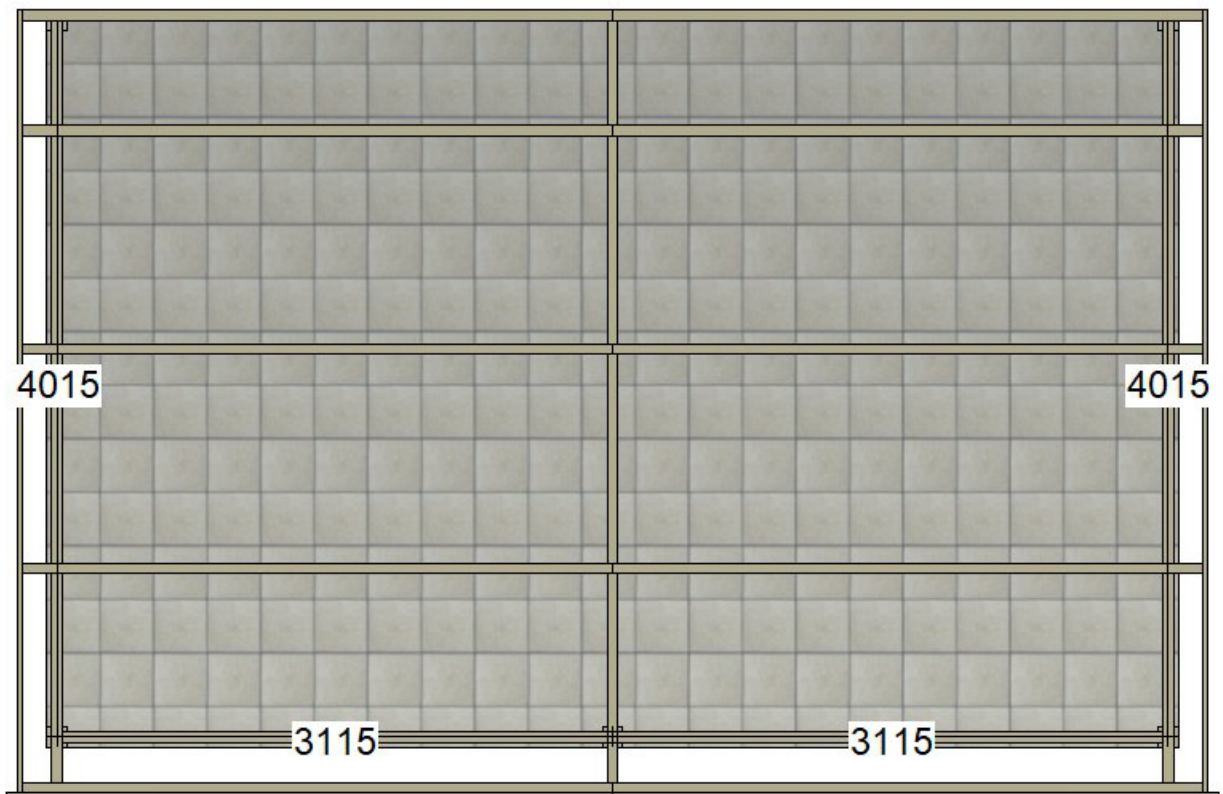

942121 Sadeltak - 6345x4130

3900 4130

3000 3000  
6345

3000 3000

6345